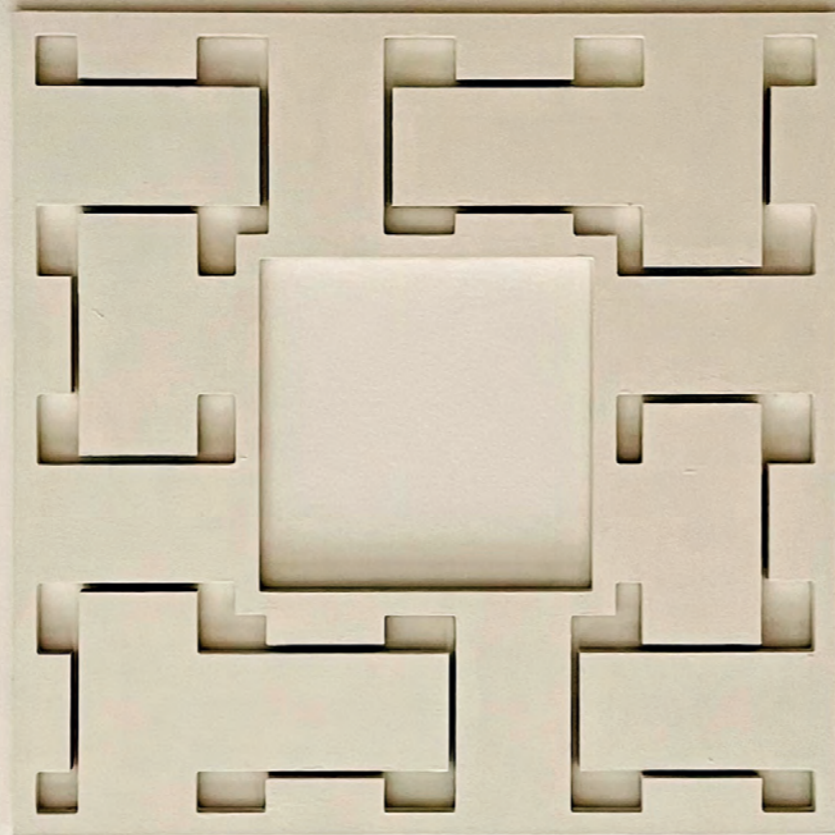

EN SAVOIR PLUS ICI

Le modèle
GALBÉ
—
DÉCOR MURAL

—
Disponible à partir de 55€
EN SAVOIR PLUS ICI

La moulure
VICE-VERSA

—
FRISE DÉCORATIVE

—
Disponible à partir de 39€

EN SAVOIR PLUS ICI

La moulure
1930
—
FRISE DÉCORATIVE

La moulure
1930

—
PLAFONNIER À PEINDRE
SUR-MESURE

—
Disponible à partir de 39€

EN SAVOIR PLUS ICI

La moulure
Tressé
FRISE DÉCORATIVE

La moulure
Tressé
FRISE DÉCORATIVE

Disponibile à partir de 39€
EN SAVOIR PLUS ICI