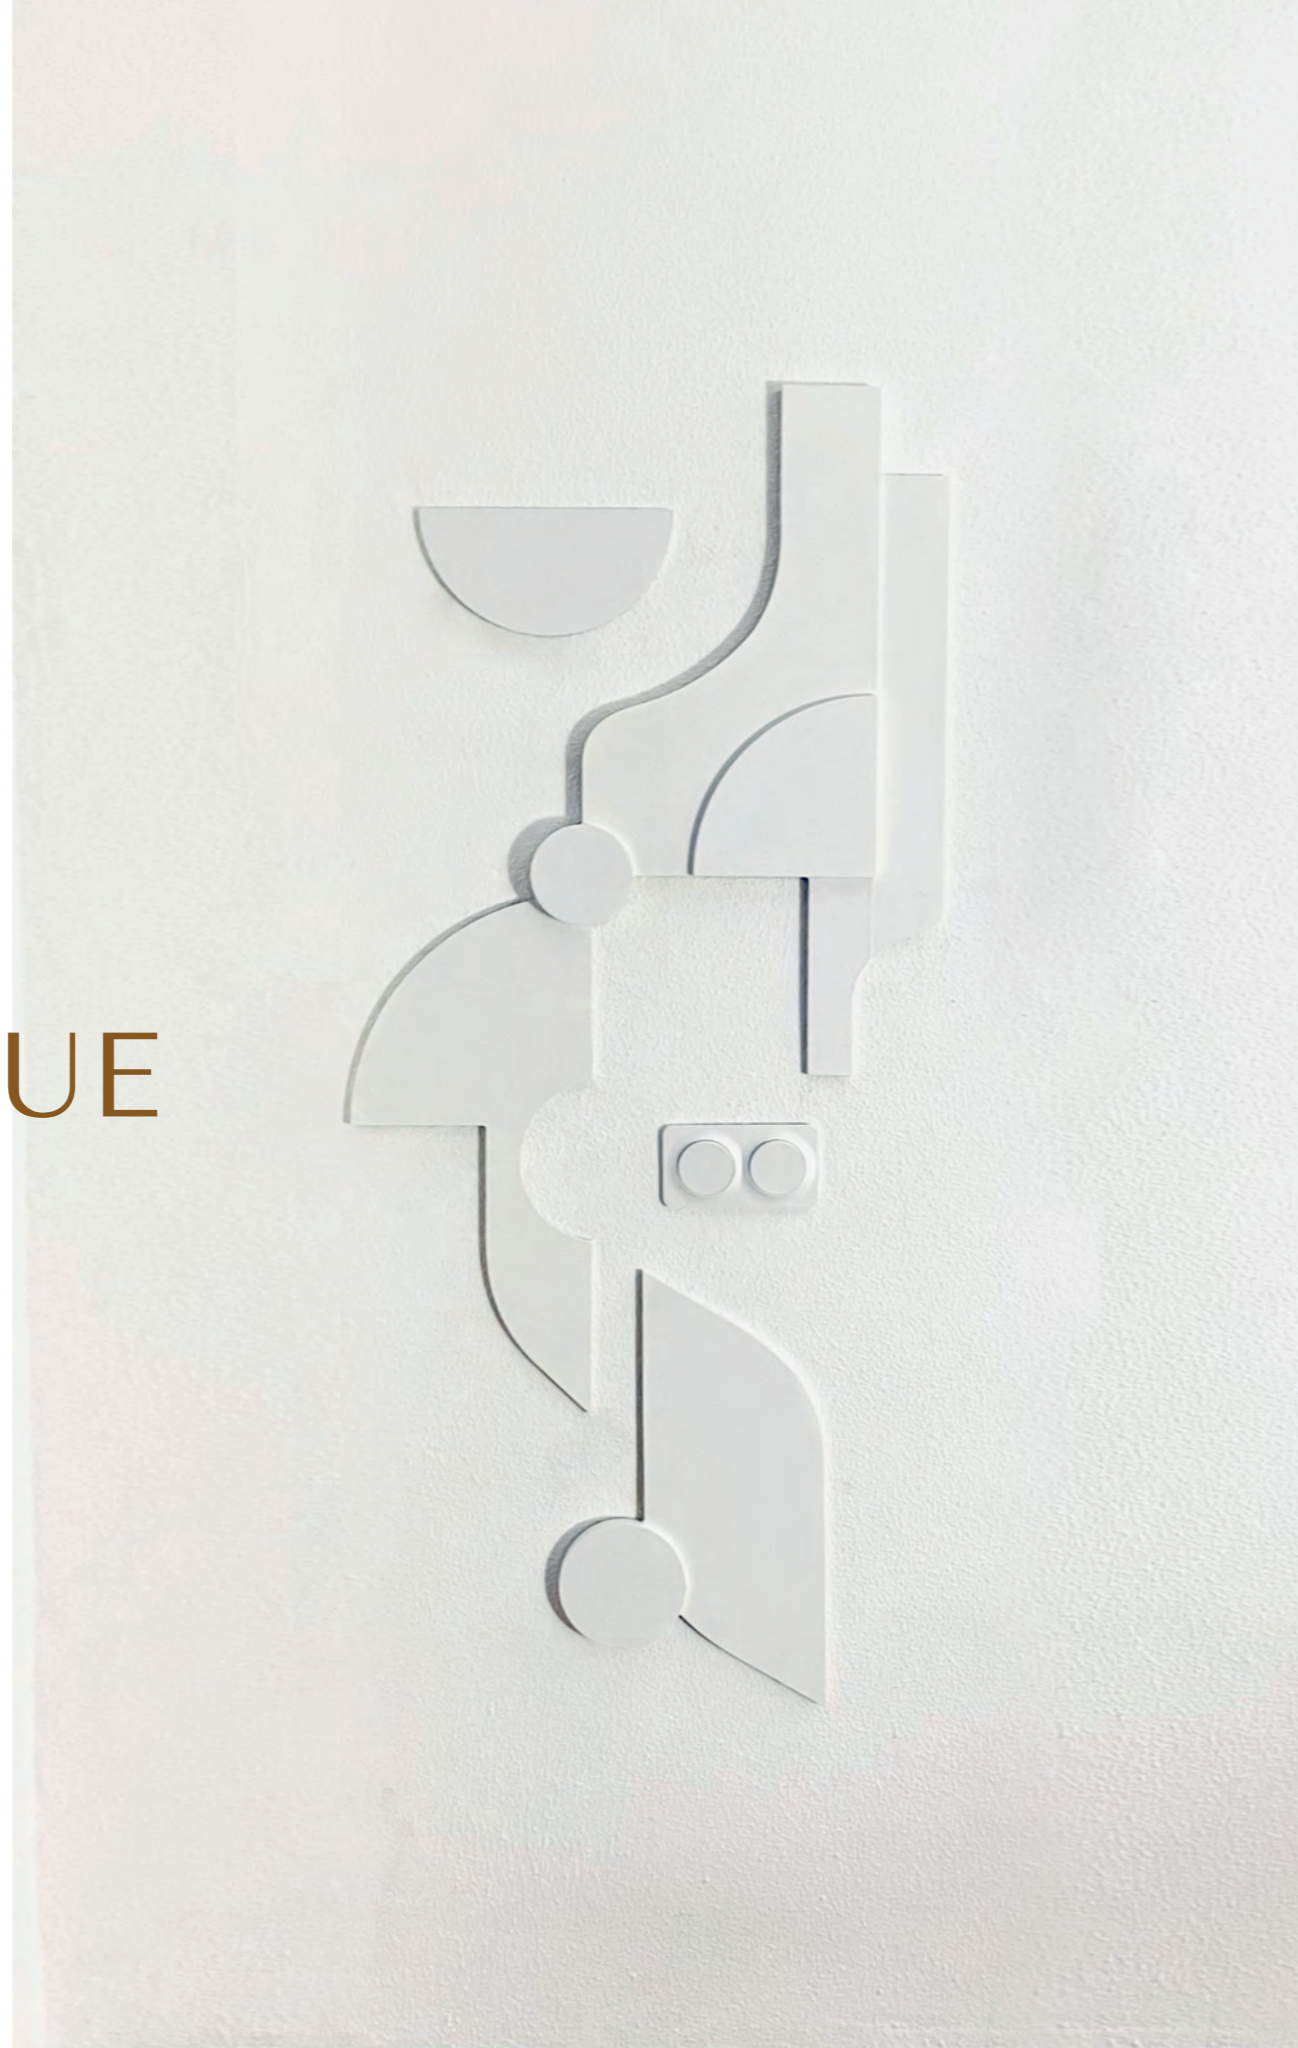

Création
UNIQUE
—
DÉCOR MURAL

—
Décor sur-mesure
EN SAVOIR PLUS ICI