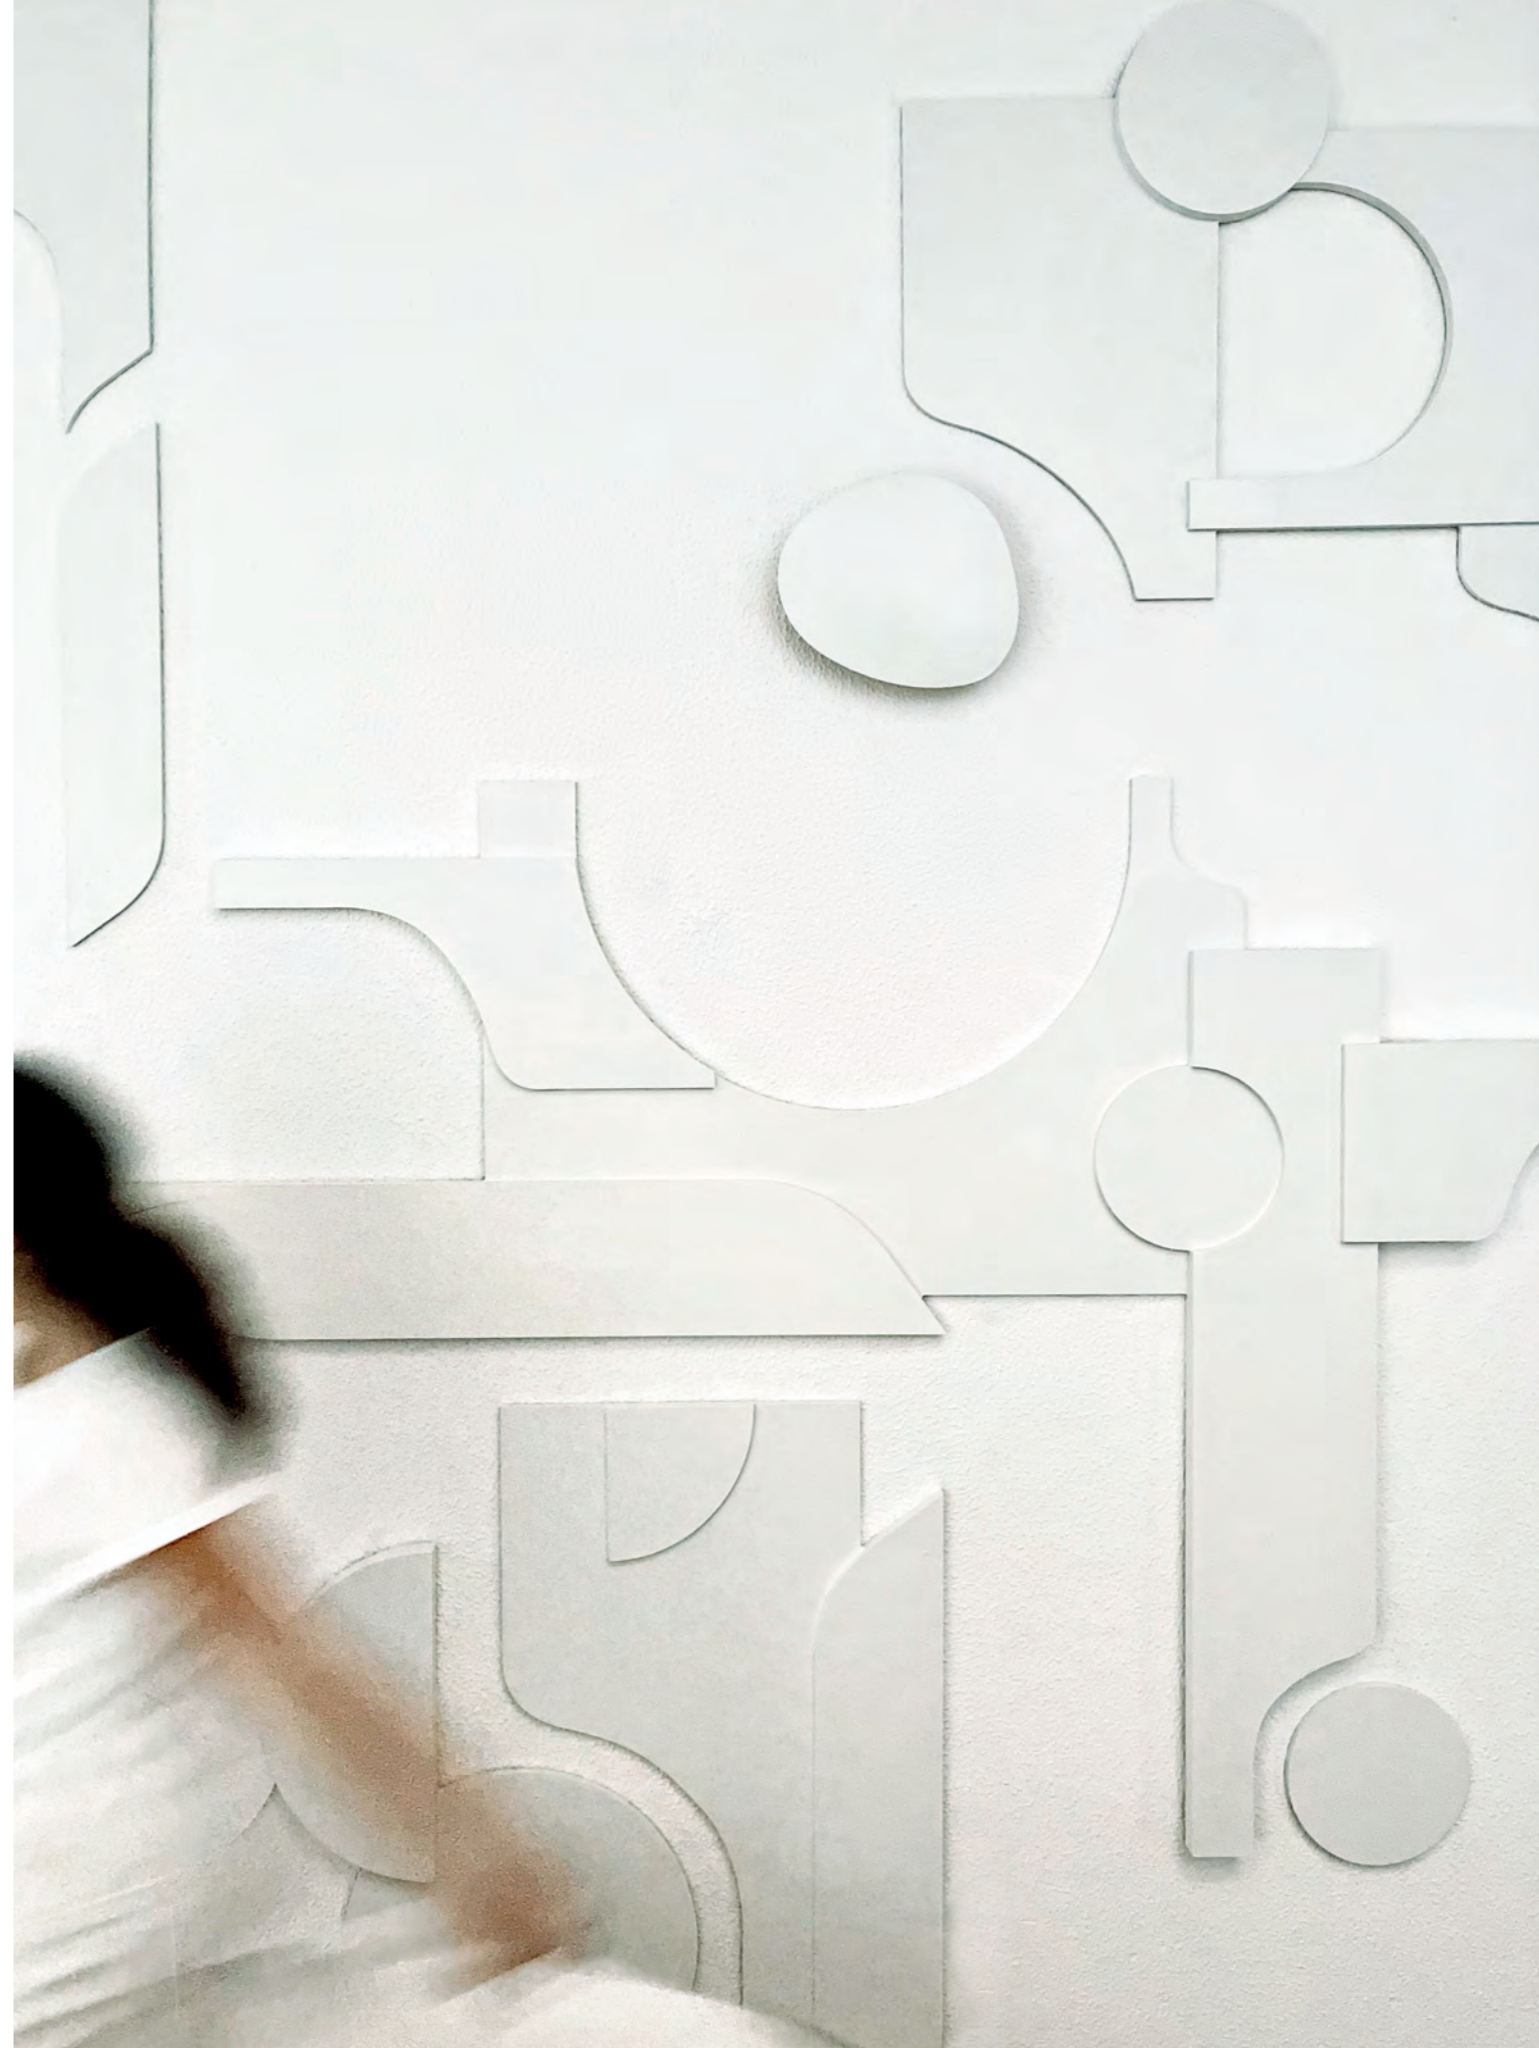

Création
UNIQUE

—
DÉCOR MURAL

—
Décor sur-mesure
EN SAVOIR PLUS ICI