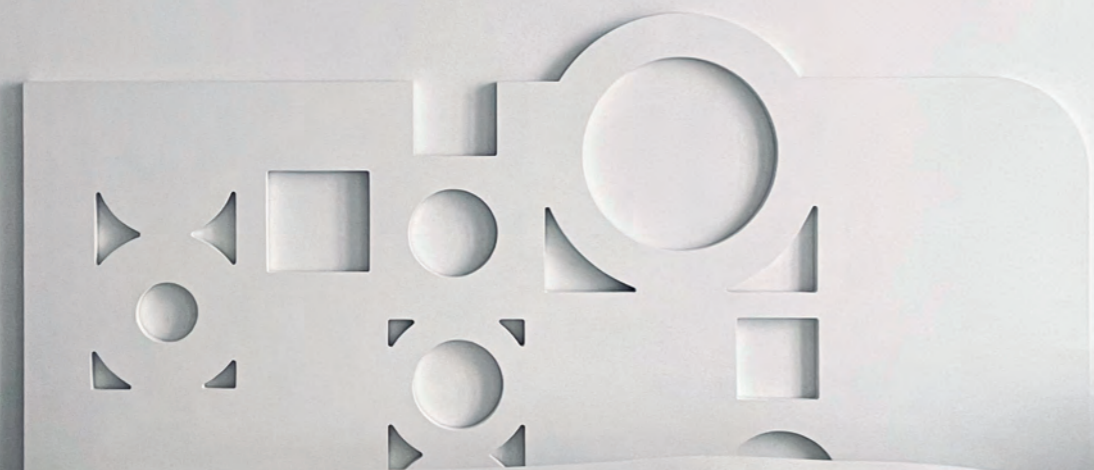

Le modèle
VASARELY

TÊTE DE LIT

—
Disponibile à partir de 1090€

EN SAVOIR PLUS ICI