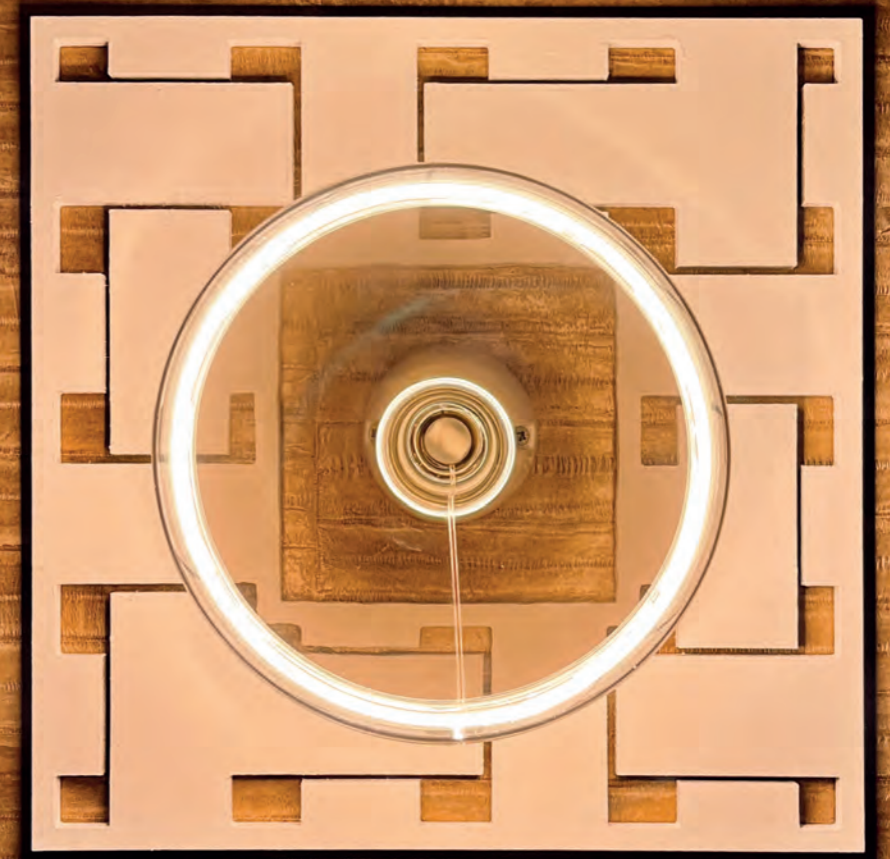

La moulure
Tressé
FRISE DÉCORATIVE

Disponibile à partir de 39€
EN SAVOIR PLUS ICI